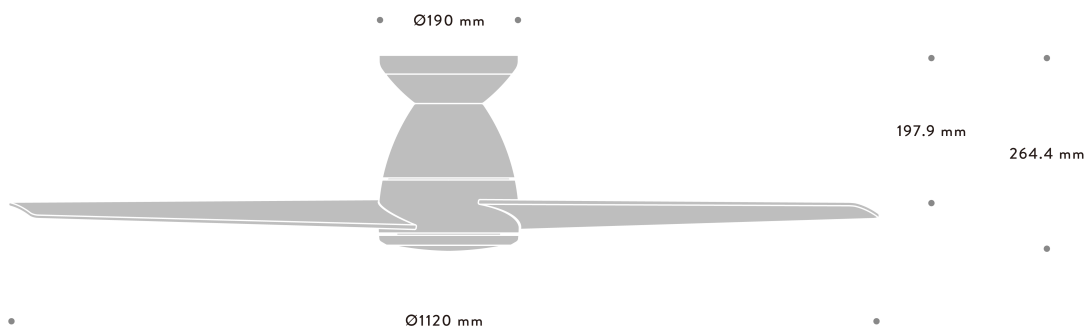

TECHNICAL DRAWING: