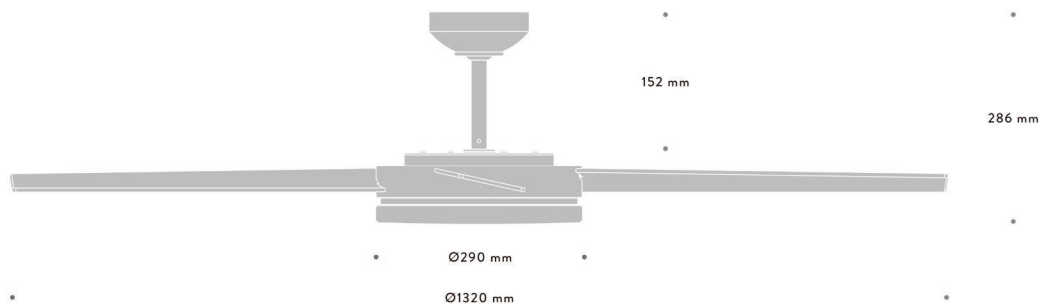

LOPRO

52TN8-L FB#216 水泥灰

DIMENSIONS:

旋徑: 52" (1320 mm)
淨重: 6 kg
總高度: 297mm
吊管長度: 6" (152 mm)
天花板到葉片高度: 224mm
建議樓高: 2.6 m

CEILING FAN WIND SPEED (CFM):

轉速 1 檔: 1679 CFM | 3.4W
轉速 2 檔: 2295 CFM | 5.2W
轉速 3 檔: 2829 CFM | 9.3W
轉速 4 檔: 3613 CFM | 12.8W
轉速 5 檔: 4248 CFM | 18.4W
轉速 6 檔: 5081 CFM | 25.8W

LIGHT SOURCES:

瓦數: 25 Watts
色溫: 3000K 黃光
流明: 1476 Lm
電壓: 110v
調控: 使用隨附遙控器

REMOTE CONTROL & MOTOR:

正反轉功能: Yes
馬達規格: DC | 120mm x 15mm | 110v 60Hz
吊扇段速: 六段轉速

COLORS:

機身與吊管材質: 粉體烤漆鐵 (#216 水泥灰)
葉片材質: 木頭合板 烤漆#216 水泥灰
燈罩材質: PC 白色

#216 水泥灰

TECHNICAL DRAWING:

LOPRO

52TN8-L FB#13 橄欖綠

DIMENSIONS:

旋徑: 52" (1320 mm)
淨重: 6 kg
總高度: 297mm
吊管長度: 6" (152 mm)
天花板到葉片高度: 224mm
建議樓高: 2.6 m

CEILING FAN WIND SPEED (CFM):

轉速 1 檔: 1679 CFM | 3.4W
轉速 2 檔: 2295 CFM | 5.2W
轉速 3 檔: 2829 CFM | 9.3W
轉速 4 檔: 3613 CFM | 12.8W
轉速 5 檔: 4248 CFM | 18.4W
轉速 6 檔: 5081 CFM | 25.8W