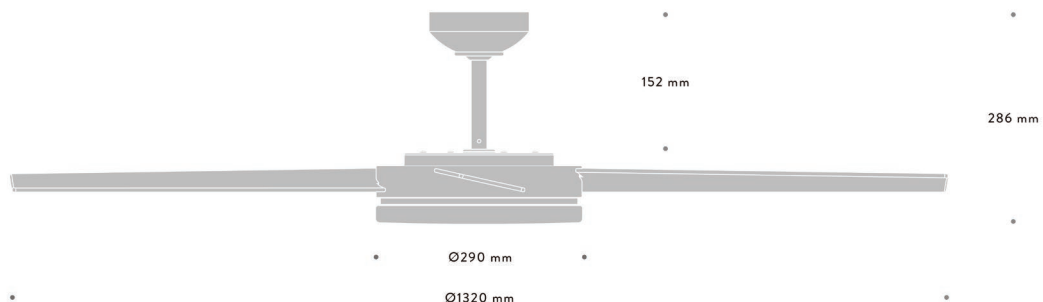

TECHNICAL DRAWING:

LOPRO

52TN8-L FB#14 柏林頓藍

DIMENSIONS:

旋徑: 52" (1320 mm)
淨重: 6 kg
總高度: 297mm
吊管長度: 6" (152 mm)
天花板到葉片高度: 224mm
建議樓高: 2.6 m

CEILING FAN WIND SPEED (CFM):

轉速 1 檔: 1679 CFM | 3.4W
轉速 2 檔: 2295 CFM | 5.2W
轉速 3 檔: 2829 CFM | 9.3W
轉速 4 檔: 3613 CFM | 12.8W
轉速 5 檔: 4248 CFM | 18.4W
轉速 6 檔: 5081 CFM | 25.8W