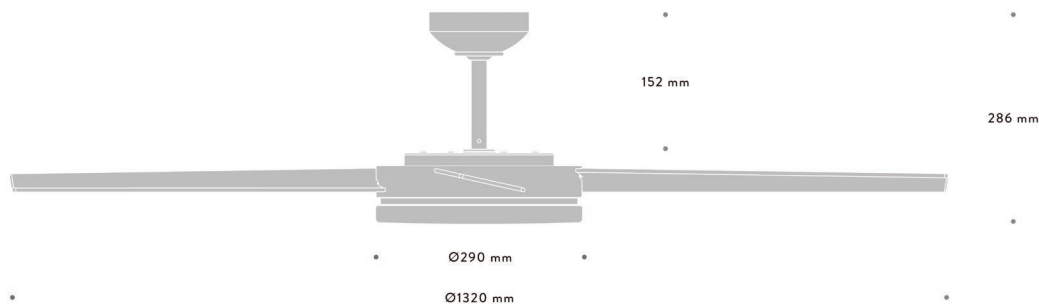

TECHNICAL DRAWING: