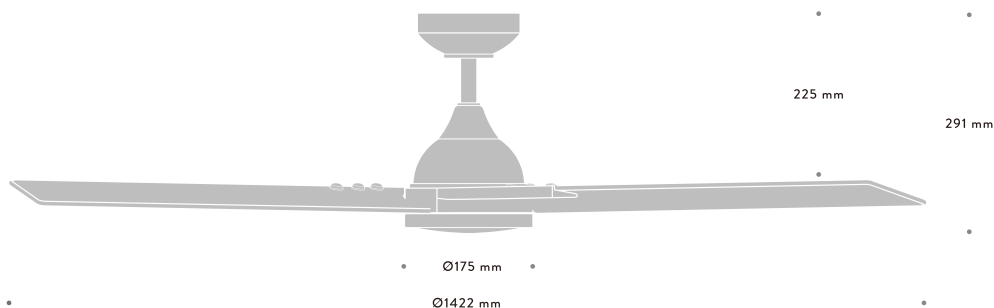

CODA

56Q36-L 油古銅 合板葉片

DIMENSIONS:

旋徑: 56" (1422 mm)
淨重: 5.5kg
總高度: 292.6mm
吊管長度: 4 - 1/2" (114.3mm)
天花板到葉片高度: 232mm
建議樓高: 2.6 m

CEILING FAN WIND SPEED (CFM):

轉速 1 檔: 1773 CFM | 3.5W
轉速 2 檔: 2374 CFM | 5.6W
轉速 3 檔: 2922 CFM | 9.7W
轉速 4 檔: 3424 CFM | 15.5W
轉速 5 檔: 4006 CFM | 23W
轉速 6 檔: 5048 CFM | 29W

LIGHT SOURCES:

瓦數: 15 watts
色溫: 3000K 黃光
流明: 467 Lm
電壓: 110v
調控: 使用隨附遙控器

REMOTE CONTROL & MOTOR:

正反轉功能: Yes
馬達規格: DC | 120mm x 15mm | 110v 60Hz
吊扇段速: 六段轉速

COLORS:

機身與吊管材質: 粉體烤漆鐵 (油古銅色)
葉片材質: 木頭合板 貼皮 油古銅色
燈罩材質: PC 白色

TECHNICAL DRAWING:

CODA

56Q36-L 刷鐵 | 手工柚木色葉片

DIMENSIONS:

旋徑: 56" (1422 mm)
淨重: 5.5kg
總高度: 292.6mm
吊管長度: 4 - 1/2" (114.3mm)
天花板到葉片高度: 232mm
建議樓高: 2.6 m

CEILING FAN WIND SPEED (CFM):

轉速 1 檔: 1773 CFM | 3.5W
轉速 2 檔: 2374 CFM | 5.6W
轉速 3 檔: 2922 CFM | 9.7W
轉速 4 檔: 3424 CFM | 15.5W
轉速 5 檔: 4006 CFM | 23W
轉速 6 檔: 5048 CFM | 29W