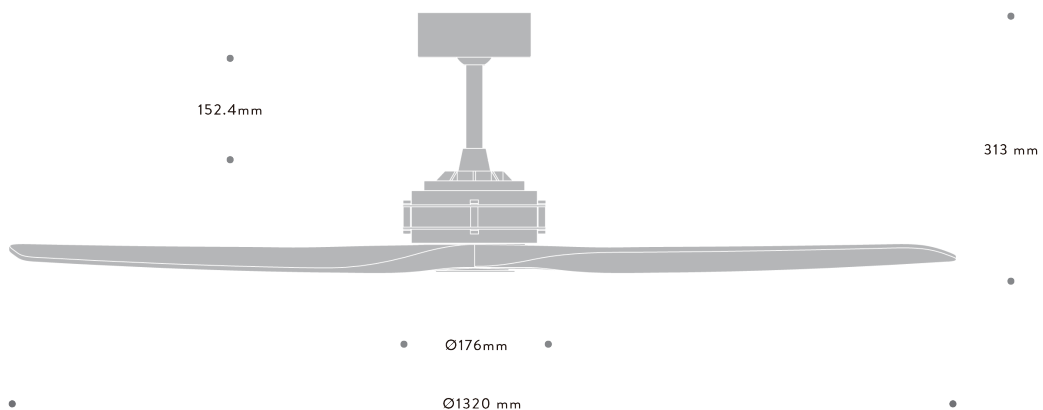

TECHNICAL DRAWING: